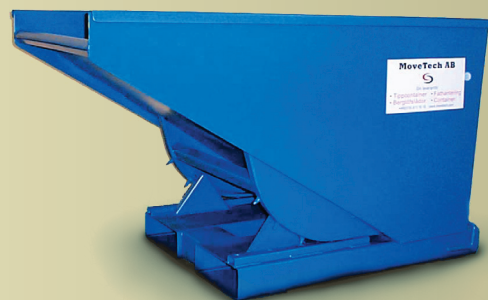

Öppen Tippcontainer

Den öppna containern är den vanligaste typen av MoveTech TIPPCONTAINER. Den är utformad som en stor skopa som tippas när man frigör spärren. Containern är förbättrad i samråd med truckförare på flera punkter t.ex. kraftigare låsning, förstärkt infästning och kraftigare styrjärm för att förhindra urspårning.

Öppen Tippcontainer

Art.nr	Modell/ liter	Yttermått (mm)			Mått Gaffeltunnlar (mm)				Gods (mm)		Max belastning	Egenvikt (kg)
		Längd	Bredd	Höjd	A	B	C	D	Behållare	Underrede		
81001	A 150	800	770	580	140	300	740	90	3	4	500	75
81002	A 300	1200	770	750	140	300	740	90	3	4	500	110
81003	A 600	1540	870	870	140	300	740	90	3	4	500	140
81004	A 900	1540	1310	870	140	300	740	90	3	4	1000	180
81005	A 1100	1820	1070	1040	140	300	740	90	3	4	1000	200
81006	A 1600	2100	1100	1200	140	300	740	90	3	4	1000	270
81007	B 2000	2100	1400	1200	440	300	1040	90	3	4	2000	290
81008	B 2500	2100	1600	1200	440	300	1040	90	3	4	2000	315
81009	B 3000	2100	1900	1200	440	300	1040	90	3	4	2000	390
81010	B 4000	2100	2620	1200	440	300	1040	90	3	4	2000	470
81011	J 5000	2670	2090	1550	760	520	1800	90	3	4	2000	660
81012	J 6500	2670	2590	1550	760	520	1800	90	3	4	2000	720
81013	J 7500	2670	2890	1550	760	520	1800	90	3	4	2000	860
81014	J 9000	2670	3590	1550	760	520	1800	90	3	4	2000	940